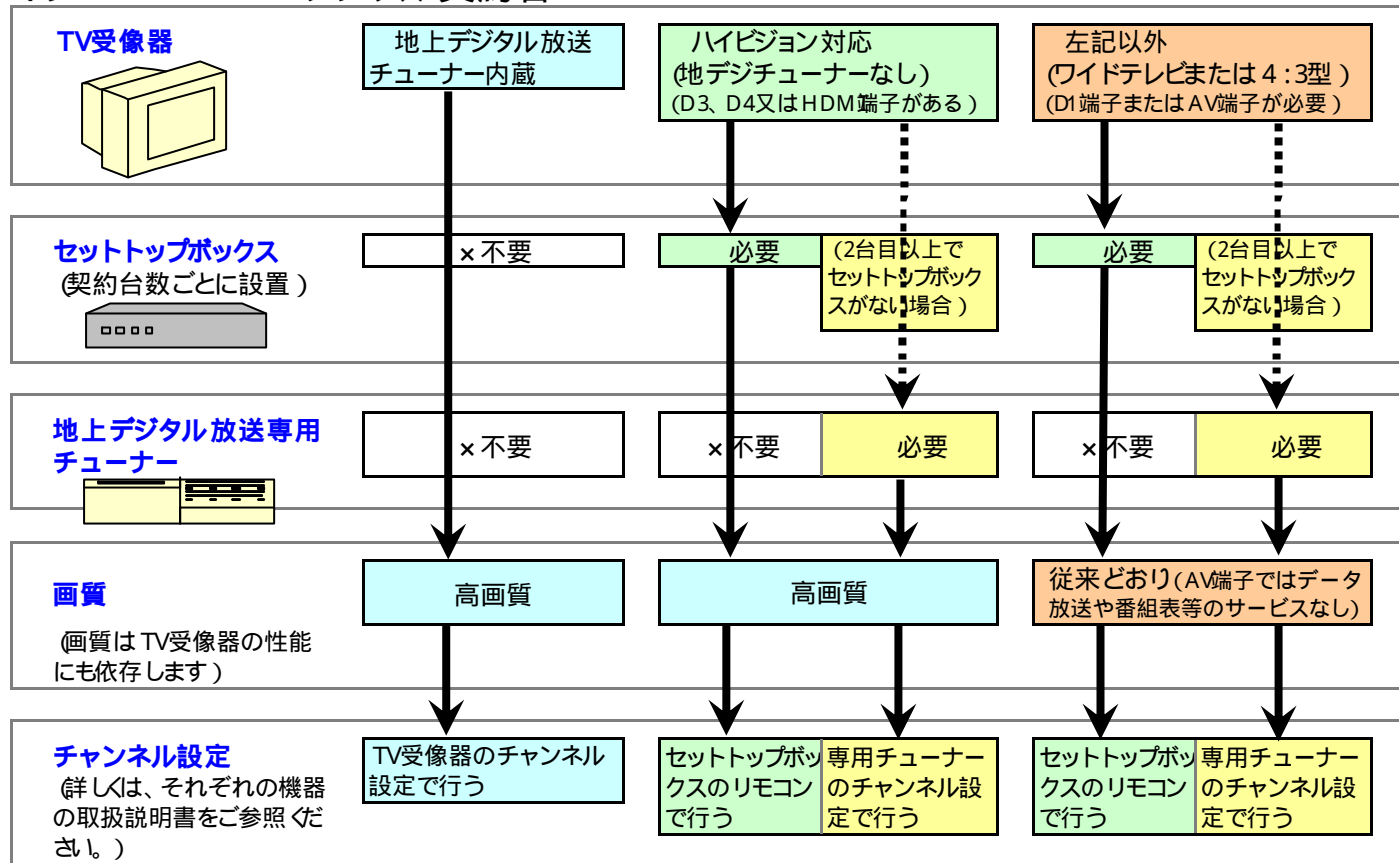

生松台における地上デジタル放送の視聴方法 (TV受像器のタイプ別)

この資料は生松台のみ適用する内容を含みます。個人利用以外の無断使用・頒布は禁じます。

タイプ J:COMデジタル契約者