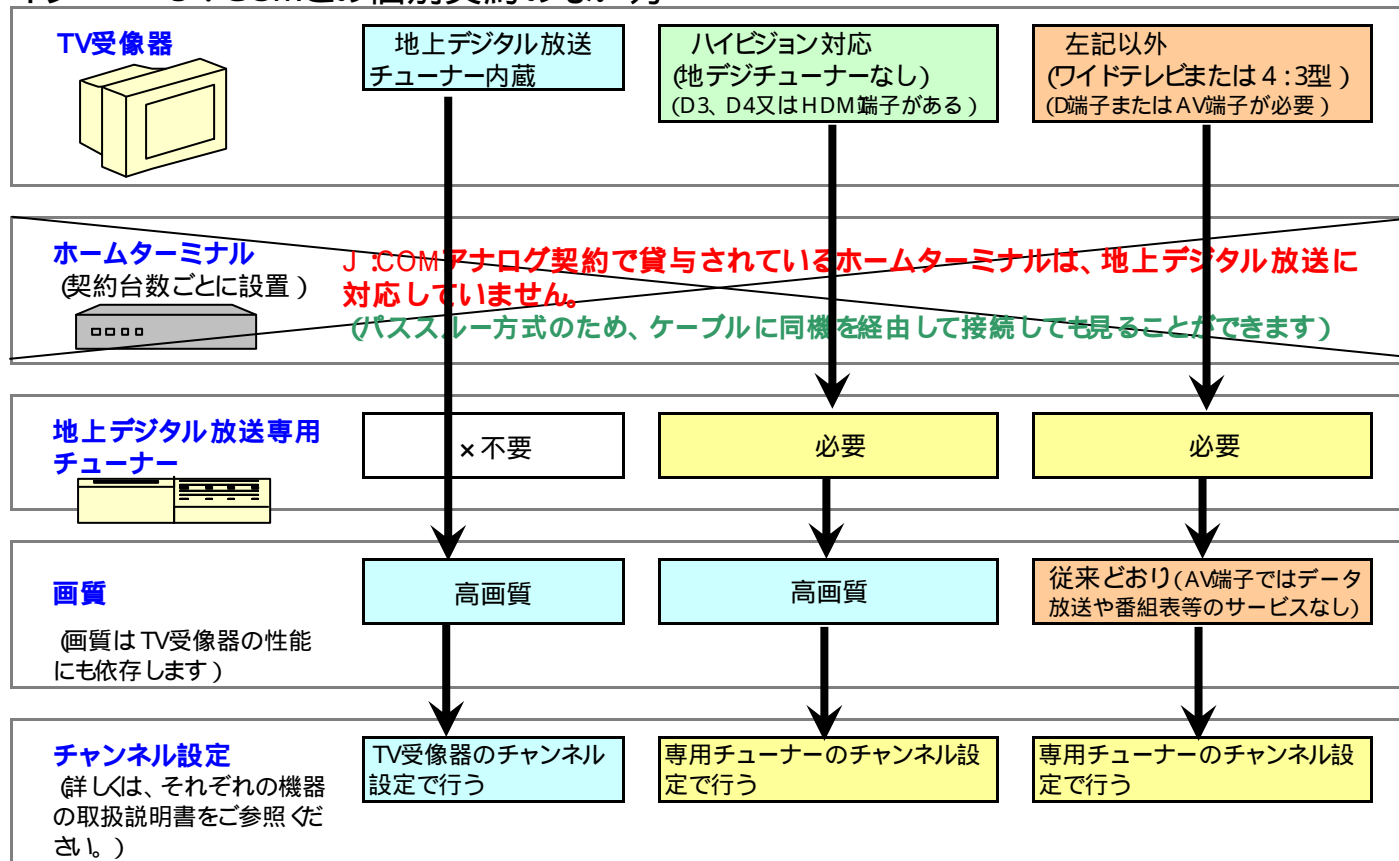

タイプ J:COMアナログ契約者

タイプ J:COMとの個別契約のない方

なお、従来のアナログ放送 (内容は基本的に地上デジタル放送と同じ)についても2011年7月24日までは同時に放送されているので、タイプ 及び の方は機器を買い換えなくてもアナログ放送でおたのしみいただくことができます。